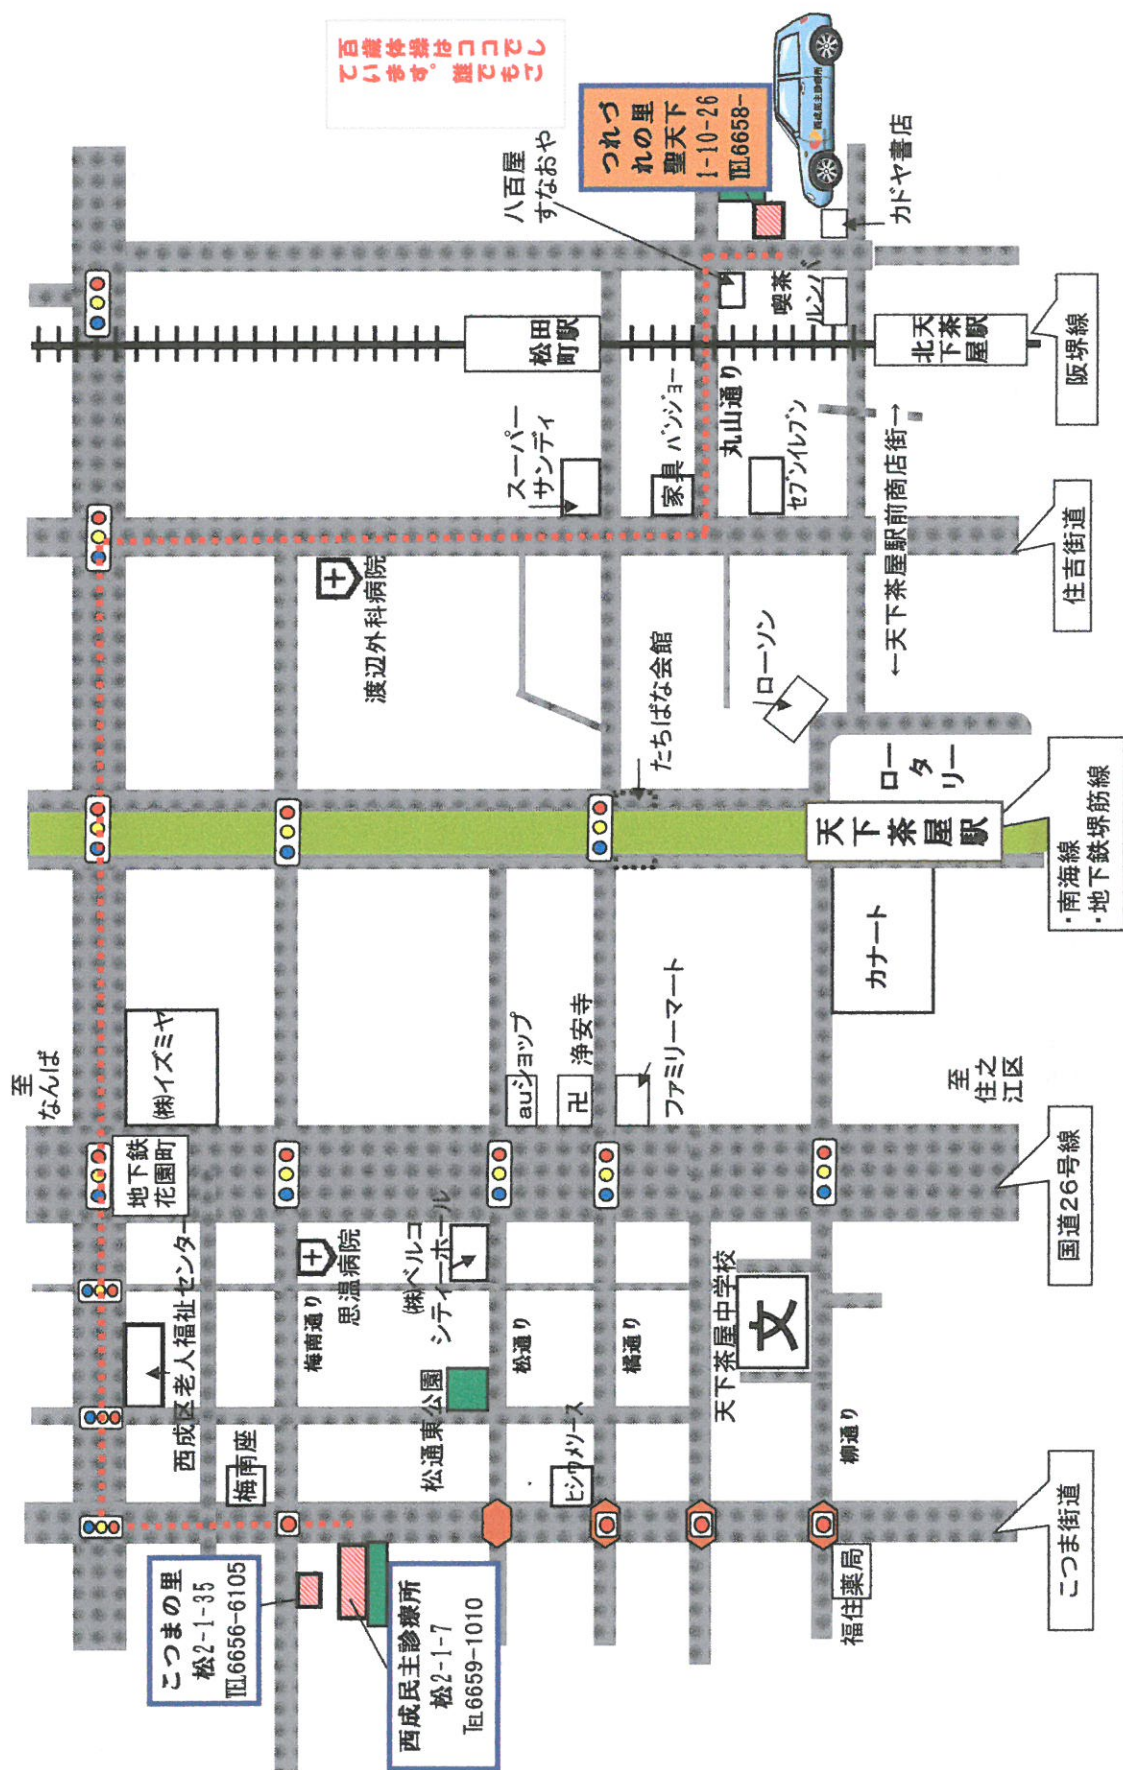

第7回

もう、すっかり恒例となりました・・・

ことしもやります

つれづれ縁日

とき:7月 30 日(日)

午前11時～午後2時

ところ:つれづれの里

裏に地図があるよ

楽しいこといっぱいあるでえ～
みんな、来てな～

バザー

大阪きづがわ医療福祉生協 つれづれ縁日実行委員会

大阪市西成区聖天下 1-10-26 つれづれの里 06-6658-7400

○西成民主診療所 行きの定期便は、上記地図の『つれづれの里』から出発します。

○出発時刻は、8時20分、9時20分、10時20分、11時20分 です。

○それ以外の場合は、西成民主診療所に問い合わせてください。TEL:06-6659-1010